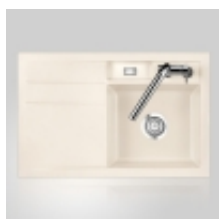

Link do produktu: <https://www.czynnecaladobe.pl/zlewozmywak-systemceram-bela-78-prawa-komora-nigra-50180187-p-9393.html>

Zlewozmywak Systemceram BELA 78 PRAWA KOMORA NIGRA 50180187

Cena	4 139,99 zł
Dostępność	Na zamówienie - wysyłka pow. tygodnia
Kod producenta	50180187
Producent	Systemceram

Opis produktu

Charakterystyka produktu:	Producent:	SystemCeram (Niemcy)
	Nazwa produktu:	BELA 78
	Typ:	Wpuszczany w blat
	Materiał:	Ceramika - kamionka szlachetna
	Wymiary zewnętrzne:	780 x 510 mm
	Głębokość komory / komór:	200 mm
	Podbudowa:	450 mm
	Kategoria:	1 komora + ociekacz
	Wersja:	Nieodwracalny - wersja prawa / lewa komora
	Rodzaj szafki:	Szafka prosta
	W komplecie:	korek manualny lub automatyczny, odpływy, syfon
	Gwarancja:	5 lat
	Waga brutto:	kg