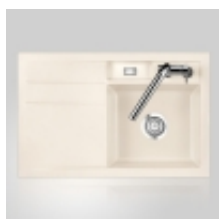

Link do produktu: <https://www.czynnecaladobe.pl/zlewozmywak-systemceram-bela-78-prawa-komora-alu-50180176-p-9385.html>

## Zlewozmywak Systemceram BELA 78 PRAWA KOMORA ALU 50180176

Cena	<b>3 790,01 zł</b>
Dostępność	<b>Na zamówienie - wysyłka pow. tygodnia</b>
Kod producenta	<b>50180176</b>
Producent	<b>Systemceram</b>

### Opis produktu

<b>Charakterystyka produktu:</b>	Producent:	SystemCeram (Niemcy)
	Nazwa produktu:	BELA 78
	Typ:	Wpuszczany w blat
	Materiał:	Ceramika - kamionka szlachetna
	Wymiary zewnętrzne:	780 x 510 mm
	Głębokość komory / komór:	200 mm
	Podbudowa:	450 mm
	Kategoria:	1 komora + ociekacz
	Wersja:	Nieodwracalny - wersja prawa / lewa komora
	Rodzaj szafki:	Szafka prosta
	W komplecie:	korek manualny lub automatyczny, odpływy, syfon
	Gwarancja:	5 lat
	Waga brutto:	kg