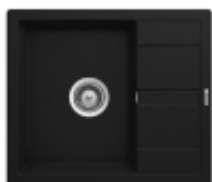

Link do produktu: <https://www.czynnecaladobe.pl/zlewozmywak-schock-ronda-d-100-onyx-wyprzedaz-p-4274.html>

Zlewozmywak Schock RONDA D-100 Onyx WYPRZEDAŻ

Cena	957,00 zł
Dostępność	Dostępny - wysyłka w 24h
Producent	Schock

Opis produktu

Charakterystyka produktu:

Wymiar: 580x500 mm

Głębokość komory: 195 mm

Materiał: Cristalite

Do szafki: od 45 cm

W komplecie: syfon, odpływy

Zlewozmywak odwracalny