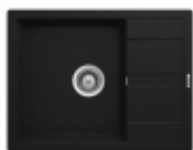

Link do produktu: <https://www.czynnecaladobe.pl/zlewozmywak-schock-ronda-d-100-l-onyx-wyprzedaz-p-4690.html>

Zlewozmywak Schock RONDA D-100 L Onyx WYPRZEDAŻ

Cena	967,00 zł
Dostępność	Dostępny - wysyłka w 24h
Producent	Schock

Opis produktu

Charakterystyka produktu:

Wymiar: 650x500 mm

Głębokość komory: 195 mm

Materiał: Cristalite

Do szafki: od 50 cm

W komplecie: syfon, odpływy

Zlewozmywak odwracalny