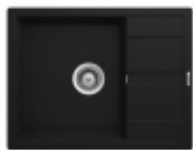

Link do produktu: <https://www.czynnecaladobe.pl/zlewozmywak-schock-ronda-d-100-l-onyx-wyprzedaz-p-4690.html>

Zlewozmywak Schock RONDA D-100 L Onyx WYPRZEDAŻ

Cena	954,99 zł
Dostępność	Dostępny - wysyłka w 24h
Producent	Schock

Opis produktu

Charakterystyka produktu:

Wymiar: 650x500 mm

Głębokość komory: 195 mm

Materiał: Cristalite

Do szafki: od 50 cm

W komplecie: syfon, odpływy

Zlewozmywak odwracalny