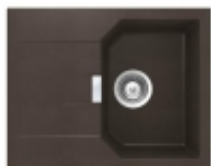

Link do produktu: <https://www.czynnecaladobe.pl/zlewozmywak-schock-manhattan-d-100-xs-mocha-p-1492.html>

Zlewozmywak Schock MANHATTAN D-100 XS Mocha

Cena	1 170,01 zł
Dostępność	3 dni - wysyłka do 72h
Producent	Schock

Opis produktu

Charakterystyka produktu:

Wymiar: 640x510 mm

Głębokość komory: 195 mm

Materiał: Cristalite

Do szfki: od 40 cm

W komplecie: syfon, odpływy

Zlewozmywak odwracalny