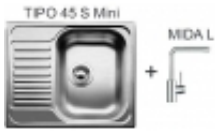

Link do produktu: <https://www.czynnecaladobe.pl/zlewozmywak-blanco-tipo-45-s-mini-len-bateria-mida-l-chrom-p-1649.html>

Zlewozmywak Blanco TIPO 45 S mini len + bateria MIDA L chrom

Cena	976,42 zł
Dostępność	Dostępny - wysyłka w 24h
Producent	Blanco

Opis produktu

Charakterystyka produktu:

Zlewozmywak:

Min. szerokość szafki: 45 cm

Ilość komór: 1

Wymiar (S x D): 500 x 605 mm

Wycięcie w blacie: 482 x 587 mm

Sposoby montażu: wpuszczane w blat

Bateria MIDA L chrom:

Klasyczne wzornictwo

Wysoka wylewka ułatwiająca napełnianie garnków i wazonów

Bateria zlewozmywakowa, stojąca

Wykończenie: chrom

Numer katalogowy: 519 414