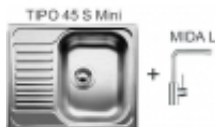

Link do produktu: <https://www.czynnecaladobe.pl/zlewozmywak-blanco-tipo-45-s-mini-gladki-bateria-mida-l-chrom-p-1648.html>

Zlewozmywak Blanco TIPO 45 S mini gładki + bateria MIDA L chrom

Cena	909,21 zł
Dostępność	Dostępny - wysyłka w 24h
Producent	Blanco

Opis produktu

Charakterystyka produktu:

Zlewozmywak:

Min. szerokość szafki: 45 cm

Ilość komór: 1

Wymiar (S x D): 500 x 605 mm

Wycięcie w blacie: 482 x 587 mm

Sposoby montażu: wpuszczane w blat

Bateria MIDA L chrom:

Klasyczne wzornictwo

Wysoka wylewka ułatwiająca napełnianie garnków i wazonów

Bateria zlewozmywakowa, stojąca

Wykończenie: chrom

Numer katalogowy: 519 414