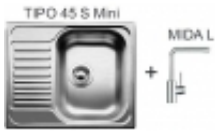

Link do produktu: <https://www.czynnecaladobe.pl/zlewozmywak-blanco-tipo-45-s-mini-gladki-bateria-mida-l-chrom-p-1648.html>

## Zlewozmywak Blanco TIPO 45 S mini gładki + bateria MIDA L chrom

Cena	<b>909,21 zł</b>
Dostępność	<b>Dostępny - wysyłka w 24h</b>
Producent	<b>Blanco</b>