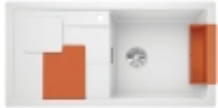

Link do produktu: <https://www.czynnecaladobe.pl/zlewozmywak-blanco-sity-xl-6-s-bialy-prawa-infino-z-akcesoriami-orange-525-059-p-8125.html>

Zlewozmywak BLANCO SITY XL 6 S BIAŁY PRAWA, INFINO, Z AKCESORIAMI ORANGE 525 059

Cena	2 400,06 zł
Dostępność	3 dni - wysyłka do 72h
Kod producenta	525 059
Producent	Blanco

Opis produktu

Charakterystyka produktu:

- zlewozmywak **1-komorowy** wykonany z materiału **SILGRANIT PuraDur**
- model **nieodwracalny** (komora po PRAWĘJ)
- sposób montażu **wpuszczany w blat**
- minimalna szerokość szafki **60 cm**
- wymiar zewnętrzny: **1000 x 500 mm**
- wymiar komory: **470 x 430 x 190 mm**
- zlewozmywak wyposażony w **korek manualny** (korek z sitkiem InFino)
- otwory wykonane fabrycznie (baterię, pokrętło korka): **1 x 35mm**
- zlewozmywak wyposażony w nowoczesny zakryty przelew C-overflow
- odpływ z system InFino® - elegancko zintegrowany i niezwykle łatwy w utrzymaniu czystości

UWAGA!! zlewozmywak BEZ SYFONU, syfon należy zakupić dodatkowo

W zestawie

- armatura przelewowo-odpływowa
- 1 x korek manualny z sitkiem 3 1/2" InFino
- 1 x deska z tworzywa SityPad Orange (236719)
- 1 x wkładka z tworzywa SITYBOX orange (236722)
- kompletny zestaw montażowy