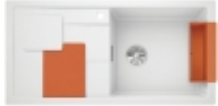

Link do produktu: <https://www.czynnecaladobe.pl/zlewozmywak-blanco-sity-xl-6-s-bialy-prawa-infino-z-akcesoriami-orange-525-059-p-8125.html>

## Zlewozmywak BLANCO SITY XL 6 S BIAŁY PRAWA, INFINO, Z AKCESORIAMI ORANGE 525 059

Cena	<b>2 400,06 zł</b>
Dostępność	<b>3 dni - wysyłka do 72h</b>
Kod producenta	<b>525 059</b>
Producent	<b>Blanco</b>

#### Charakterystyka produktu:

- zlewozmywak **1-komorowy** wykonany z materiału **SILGRANIT PuraDur**
- model **nieodwracalny** (komora po PRAWĘJ)
- sposób montażu **wpuszczany w blat**
- minimalna szerokość szafki **60 cm**
- wymiar zewnętrzny: **1000 x 500 mm**
- wymiar komory: **470 x 430 x 190 mm**
- zlewozmywak wyposażony w **korek manualny** (korek z sitkiem InFino)
- otwory wykonane fabrycznie (baterię, pokrętło korka): **1 x 35mm**
- zlewozmywak wyposażony w nowoczesny zakryty przelew C-overflow
- odpływ z system InFino® - elegancko zintegrowany i niezwykle łatwy w utrzymaniu czystości