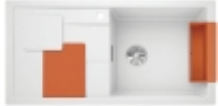

Link do produktu: <https://www.czynnecaladobe.pl/zlewozmywak-blanco-sity-xl-6-s-bialy-prawa-infino-z-akcesoriami-orange-525-059-p-8125.html>

Zlewozmywak BLANCO SITY XL 6 S BIAŁY PRAWA, INFINO, Z AKCESORIAMI ORANGE 525 059

Cena	2 400,07 zł
Dostępność	3 dni - wysyłka do 72h
Kod producenta	525 059
Producent	Blanco

Opis produktu

Charakterystyka produktu:

- zlewozmywak **1-komorowy** wykonany z materiału **SILGRANIT PuraDur**
- model **nieodwracalny** (komora po PRAWĘJ)
- sposób montażu **wpuszczany w blat**
- minimalna szerokość szafki **60 cm**
- wymiar zewnętrzny: **1000 x 500 mm**
- wymiar komory: **470 x 430 x 190 mm**
- zlewozmywak wyposażony w **korek manualny** (korek z sitkiem InFino)
- otwory wykonane fabrycznie (baterię, pokrętło korka): **1 x 35mm**
- zlewozmywak wyposażony w nowoczesny zakryty przelew C-overflow
- odpływ z system InFino® - elegancko zintegrowany i niezwykle łatwy w utrzymaniu czystości

UWAGA!! zlewozmywak BEZ SYFONU, syfon należy zakupić dodatkowo

W zestawie

- armatura przelewowo-odpływowa
- 1 x korek manualny z sitkiem 3 1/2" InFino
- 1 x deska z tworzywa SityPad Orange (236719)
- 1 x wkładka z tworzywa SITYBOX orange (236722)
- kompletny zestaw montażowy