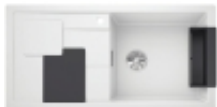

Link do produktu: <https://www.czynnecaladobe.pl/zlewozmywak-blanco-sity-xl-6-s-bialy-prawa-infino-z-akcesoriami-lava-grey-525-051-p-8133.html>

Zlewozmywak BLANCO SITY XL 6 S BIAŁY PRAWA, INFINO, Z AKCESORIAMI LAVA GREY 525 051

Cena	2 400,06 zł
Dostępność	3 dni - wysyłka do 72h
Kod producenta	525 051
Producent	Blanco

Opis produktu

Charakterystyka produktu:

- zlewozmywak **1-komorowy** wykonany z materiału **SILGRANIT PuraDur**
- model **nieodwracalny** (komora po PRAWĘJ)
- sposób montażu **wpuszczany w blat**
- minimalna szerokość szafki **60 cm**
- wymiar zewnętrzny: **1000 x 500 mm**
- wymiar komory: **470 x 430 x 190 mm**
- zlewozmywak wyposażony w **korek manualny** (korek z sitkiem InFino)
- otwory wykonane fabrycznie (baterię, pokrętło korka): **1 x 35mm**
- zlewozmywak wyposażony w nowoczesny zakryty przelew C-overflow
- odpływ z system InFino® - elegancko zintegrowany i niezwykle łatwy w utrzymaniu czystości

UWAGA!! zlewozmywak BEZ SYFONU, syfon należy zakupić dodatkowo

W zestawie

- armatura przelewowo-odpływowa
- 1 x korek manualny z sitkiem 3 1/2" InFino
- 1 x deska z tworzywa SityPad Lava Grey (235900)
- 1 x wkładka z tworzywa SITYBOX Lava Grey (235494)
- kompletny zestaw montażowy