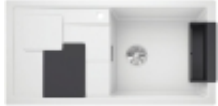

Link do produktu: <https://www.czynnecaladobe.pl/zlewozmywak-blanco-sity-xl-6-s-bialy-prawa-infino-z-akcesoriami-lava-grey-525-051-p-8133.html>

Zlewozmywak BLANCO SITY XL 6 S BIAŁY PRAWA, INFINO, Z AKCESORIAMI LAVA GREY 525 051

Cena	2 400,06 zł
Dostępność	3 dni - wysyłka do 72h
Kod producenta	525 051
Producent	Blanco

Opis produktu

Charakterystyka produktu:

- zlewozmywak **1-komorowy** wykonany z materiału **SILGRANIT PuraDur**
- model **nieodwracalny** (komora po PRAWĘ)
- sposób montażu **wpuszczany w blat**
- minimalna szerokość szafki **60 cm**
- wymiar zewnętrzny: **1000 x 500 mm**
- wymiar komory: **470 x 430 x 190 mm**
- zlewozmywak wyposażony w **korek manualny** (korek z sitkiem InFino)
- otwory wykonane fabrycznie (baterię, pokrętło korka): **1 x 35mm**
- zlewozmywak wyposażony w nowoczesny zakryty przelew C-overflow
- odpływ z system InFino® - elegancko zintegrowany i niezwykle łatwy w utrzymaniu czystości

UWAGA!! zlewozmywak BEZ SYFONU, syfon należy zakupić dodatkowo

W zestawie

- armatura przelewowo-odpływowa
- 1 x korek manualny z sitkiem 3 1/2" InFino
- 1 x deska z tworzywa SityPad Lava Grey (235900)
- 1 x wkładka z tworzywa SITYBOX Lava Grey (235494)
- kompletny zestaw montażowy