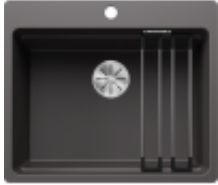

Link do produktu: <https://www.czynnecaladobe.pl/zlewozmywak-blanco-etagon-6-f-z-korkiem-infino-szarosc-skały-527-684-p-22557.html>

## Zlewozmywak Blanco ETAGON 6-F z korkiem InFino szarość skały 527 684

Cena	<b>1 998,00 zł</b>
Dostępność	<b>Na zamówienie - wysyłka pow. tygodnia</b>
Kod producenta	<b>527 684</b>
Producent	<b>Blanco</b>

#### Charakterystyka produktu:

Producent:BLANCO

Grupa:Grupa studyjna

Sposób montażu:Wpuszczany na równi z blatem

Materiał:Silgranit®

Ilość komór:1

Szerokość szafki:60

Korek automatyczny:NIE

System odpływowy:InFino

Ociekacz:NIE

Armatura:TAK

Syfon w zestawie:NIE

Średnica odpływu:3 1/2"

Wymiary zlewozmywaka:591/501 mm

Wymiary komory głównej:544/400 mm

Głębokość komór:220 mm