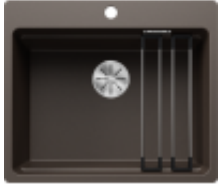

Link do produktu: <https://www.czynnecaladobe.pl/zlewozmywak-blanco-etagon-6-f-z-korkiem-infino-kawowy-527-687-p-22560.html>

## Zlewozmywak Blanco ETAGON 6-F z korkiem InFino kawowy 527 687

Cena	<b>1 998,00 zł</b>
Dostępność	<b>Na zamówienie - wysyłka pow. tygodnia</b>
Kod producenta	<b>527 687</b>
Producent	<b>Blanco</b>

#### Charakterystyka produktu:

Producent:BLANCO

Grupa:Grupa studyjna

Sposób montażu:Wpuszczany na równi z blatem

Materiał:Silgranit®

Ilość komór:1

Szerokość szafki:60

Korek automatyczny:NIE

System odpływowy:InFino

Ociekacz:NIE

Armatura:TAK

Syfon w zestawie:NIE

Średnica odpływu:3 1/2"

Wymiary zlewozmywaka:591/501 mm

Wymiary komory głównej:544/400 mm

Głębokość komór:220 mm