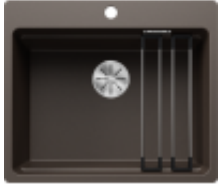

Link do produktu: <https://www.czynnecaladobe.pl/zlewozmywak-blanco-etagon-6-f-z-korkiem-infino-kawowy-527-687-p-22560.html>

Zlewozmywak Blanco ETAGON 6-F z korkiem InFino kawowy 527 687

Cena	1 998,00 zł
Dostępność	Na zamówienie - wysyłka pow. tygodnia
Kod producenta	527 687
Producent	Blanco

Opis produktu

Charakterystyka produktu:

Producent:BLANCO

Grupa:Grupa studyjna

Sposób montażu:Wpuszczany na równi z blatem

Materiał:Silgranit®

Ilość komór:1

Szerokość szafki:60

Korek automatyczny:NIE

System odpływowy:InFino

Ociekacz:NIE

Armatura:TAK

Syfon w zestawie:NIE

Średnica odpływu:3 1/2"

Wymiary zlewozmywaka:591/501 mm

Wymiary komory głównej:544/400 mm