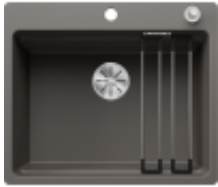

Link do produktu: <https://www.czynnecaladobe.pl/zlewozmywak-blanco-etagon-6-f-z-korkiem-automatycznym-infino-wulkaniczny-szary-527-677-p-22569.html>

## Zlewozmywak Blanco ETAGON 6-F z korkiem automatycznym InFino wulkaniczny szary 527 677

Cena	<b>2 078,00 zł</b>
Dostępność	<b>Na zamówienie - wysyłka pow. tygodnia</b>
Kod producenta	<b>527 677</b>
Producent	<b>Blanco</b>

#### Charakterystyka produktu:

Producent:BLANCO

Grupa:Grupa studyjna

Sposób montażu:Wpuszczany na równi z blatem

Kolor:Czarny

Materiał:Silgranit®

Ilość komór:1

Szerokość szafki:60

Korek automatyczny:TAK

System odpływowy:InFino

Ociekacz:NIE

Armatura:TAK

Syfon w zestawie:NIE

Średnica odpływu:3 1/2"

Wymiary zlewozmywaka:591/501 mm

Wymiary komory głównej:544/400 mm