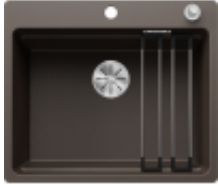

Link do produktu: <https://www.czynnecaladobe.pl/zlewozmywak-blanco-etagon-6-f-z-korkiem-automatycznym-infino-kawa-527-679-p-22568.html>

## Zlewozmywak Blanco ETAGON 6-F z korkiem automatycznym InFino kawa 527 679

Cena	<b>2 078,00 zł</b>
Dostępność	<b>Na zamówienie - wysyłka pow. tygodnia</b>
Kod producenta	<b>527 679</b>
Producent	<b>Blanco</b>

#### Charakterystyka produktu:

Producent:BLANCO

Grupa:Grupa studyjna

Sposób montażu:Wpuszczany na równi z blatem

Kolor:Czarny

Materiał:Silgranit®

Ilość komór:1

Szerokość szafki:60

Korek automatyczny:TAK

System odpływowy:InFino

Ociekacz:NIE

Armatura:TAK

Syfon w zestawie:NIE

Średnica odpływu:3 1/2"

Wymiary zlewozmywaka:591/501 mm

Wymiary komory głównej:544/400 mm