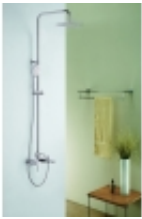

Link do produktu: <https://www.czynnecaladobe.pl/zestaw-wannowo-prysznicowy-natynkowy-icona-ico-zwpn500c-p-16347.html>

Zestaw wannowo-prysznicowy natynkowy ICONA ICO-ZWPN.500C

Cena	1 611,00 zł
Dostępność	Dostępny - wysyłka w 24h
Numer katalogowy	ROMEXIM1318
Kod EAN	5901730614114
Producent	Blue Water

Opis produktu

- wykończenie: CHROM- głowica ceramiczna- bateria natynkowa wannowa z przełącznikiem z blokadą- głowica natryskowa Ø10" (250 mm), okrągła- wąż prysznicowy 2x1/2" 150 cm- wylewka prysznicowa z regulacją wysokości- możliwość regulacji wysokości deszczownicy (podczas montażu)