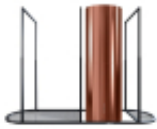

Link do produktu: <https://www.czynnecaladobe.pl/zestaw-okap-globalo-cylindro-isola-polka-afralo-zakup-u-producenta-wysylka-0-zl-dostawa-nawet-w-24h-p-20710.html>

ZESTAW OKAP GLOBALO CYLINDRO ISOLA + PÓŁKA AFRALO - Zakup u Producenta - Wysyłka 0 zł - Dostawa nawet w 24h

Cena	9 369,00 zł
Dostępność	Dostępny - wysyłka w 24h
Numer katalogowy	GLOBALOZESTAW_CYLINDRO_AFRALO
Kod producenta	ZESTAW_CYLINDRO_AFRALO
Producent	Globalo

Opis produktu