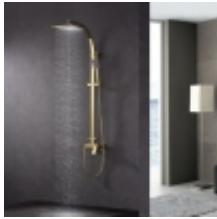

Link do produktu: <https://www.czynnecaladobe.pl/zestaw-kabinowo-prysznicowy-natynkowy-monaco-mon-zkpn400-kolor-zloty-p-16176.html>

Zestaw kabinowo-prysznicowy natynkowy MONACO MON-ZKPN.400 kolor ZŁOTY

Cena	2 601,01 zł
Dostępność	Dostępny - wysyłka w 24h
Numer katalogowy	ROMEXIM1587
Kod EAN	5901730616200
Producent	Blue Water

Opis produktu

wykończenie: kolor ZŁOTY- głowica ceramiczna- bateria natynkowa prysznicowa z przełącznikiem mechanicznym- głowica natryskowa 250x250 mm, kwadratowa, mosiężna, Slim- wąż prysznicowy 2x1/2" 150 cm- wylewka prysznicowa z regulacją wysokościPrzedstawiamy Państwu tekst KARTY GWARANCYJNEJ baterii grupy Blue WaterProsimy o zapoznanie się z jej treścią.Mamy nadzieję, że docenicie Państwo przejrzystość oraz szeroki zakres ochronny, a także brak pułapek i niekorzystnych zapisów.Będąc pewnym jakości naszych produktów dajemy gwarancje również na te elementy, na które większość firm gwarancji nie udziela.Pobierz gwarancję