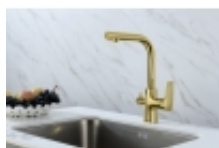

## Tivoli kolor ZŁOTY

Cena	<b>1 199,01 zł</b>
Dostępność	<b>Dostępny - wysyłka w 24h</b>
Numer katalogowy	<b>ROMEXIM1649</b>
Kod EAN	<b>5901730616521</b>
Producent	<b>Blue Water</b>

### Opis produktu

BATERIA Z PODŁĄCZENIEM DO WODY FILTROWANEJ- wykończenie: kolor ZŁOTY- wylewka obrotowa do 360°- głowice ceramiczne- 2 elastyczne wężyki podłączeniowe 3/8" - 400 mm- 1 wężyk podłączeniowy do filtra 1/2" - 400 mm z szybkozłączką- 2 perlatoryBATERIA Z DWOMA NIEZALEŻNYMI OBWODAMI:- mieszacz wody ciepłej i zimnej (prawa strona)- podłączenie do wody filtrowanej (lewa strona)