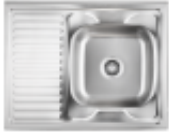

Link do produktu: <https://www.czynnecaladobe.pl/robin-111-steelq-zlewozmywak-satyna-z-syfonem-1-komorowy-prawy-zo-p-16808.html>

ROBIN 111 SteelQ zlewozmywak satyna z syfonem 1-komorowy prawy z/o

Cena	169,00 zł
Numer katalogowy	QUADRON1637
Kod EAN	5903242533556
Producent	QUADRON POLSKA

Opis produktu

ROBIN 111 SteelQ zlewozmywak satyna z syfonem 1-komorowy prawy z/o