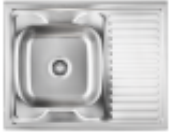

Link do produktu: <https://www.czynnecaladobe.pl/robin-111-steelq-zlewozmywak-satyna-z-syfonem-1-komorowy-lewy-zo-p-16807.html>

ROBIN 111 SteelQ zlewozmywak satyna z syfonem 1-komorowy lewy z/o

Cena	169,00 zł
Numer katalogowy	QUADRON1636
Kod EAN	5903242533549
Producent	QUADRON POLSKA

Opis produktu

ROBIN 111 SteelQ zlewozmywak satyna z syfonem 1-komorowy lewy z/o