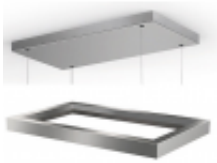

Link do produktu: <https://www.czynnecaladobe.pl/rama-stalowa-do-okapu-thea-isola-1120516433-p-9188.html>

## Rama stalowa do okapu Thea Isola 112.0516.433

Cena	<b>759,01 zł</b>
Dostępność	<b>Na zamówienie - wysyłka pow. tygodnia</b>
Kod producenta	<b>112.0516.433</b>
Producent	<b>Faber</b>

### Opis produktu

W zestawie okapu THEA ISOLA nie ma ramy, ani plafonu pod sufitem.

Zestaw ramy + plafon należy dokupić oddzielnie. W zależności od preferencji można dobrać:

- ramę dębową lub

- ramę stalową.

Zestaw ramy i plafonu pod sufitem w niniejszym opisie dotyczy wersji ze stali nierdzewnej.