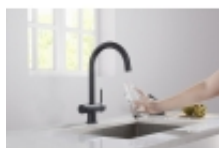

Link do produktu: <https://www.czynnecaladobe.pl/eden-czarny-mat-p-16133.html>

Eden - czarny mat

Cena	1 213,01 zł
Dostępność	Dostępny - wysyłka w 24h
Numer katalogowy	ROMEXIM1651
Kod EAN	5901730616538
Producent	Blue Water

Opis produktu

BATERIA Z PODŁĄCZENIEM DO WODY FILTROWANEJ- wykończenie: CZARNY MAT- wylewka obrotowa do 360°- głowice ceramiczne- 2 elastyczne wężyki podłączeniowe 3/8" - 400 mm- sztywna rurka z szybkozłączką na końcuBATERIA Z DWOMA NIEZALEŻNYMI OBWODAMI:- mieszacz wody ciepłej i zimnej (prawa strona)- podłączenie do wody filtrowanej (lewa strona)