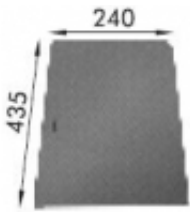

Link do produktu: <https://www.czynnecaladobe.pl/deska-szklana-do-zlewu-blanco-andano-p-680.html>

Deska szklana do zlewu Blanco ANDANO

Cena	248,99 zł
Dostępność	Dostępny - wysyłka w 24h
Numer katalogowy	227 697
Producent	Blanco

Opis produktu

Charakterystyka produktu:

Deska kuchenna szklana do zlewozmywaka firmy Blanco ANDANO

Wykonanie: szkło

Wymiary: 435 x 240 mm

Numer katalogowy: 227 697