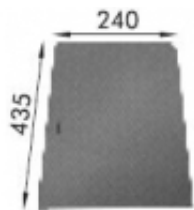

Link do produktu: <https://www.czynnecaladobe.pl/deska-szklana-do-zlewu-blanco-andano-p-680.html>

Deska szklana do zlewu Blanco ANDANO

Cena	248,99 zł
Dostępność	Dostępny - wysyłka w 24h
Numer katalogowy	227 697
Producent	Blanco

Opis produktu

Charakterystyka produktu:

Deska kuchenna szklana do zlewozmywaka firmy Blanco ANDANO

Wykonanie: szkło

Wymiary: 435 x 240 mm

Numer katalogowy: 227 697