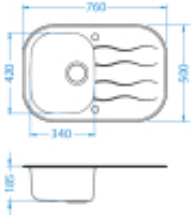

Link do produktu: <https://www.czynnecaladobe.pl/alveus-wave-20-zlewozmywak-szklany-custom-raltwoj-wlasny-wzor-lub-kolor-odwracalny-p-19541.html>

ALVEUS WAVE 20 zlewozmywak szklany custom (RAL/Twój własny wzór lub kolor) odwracalny