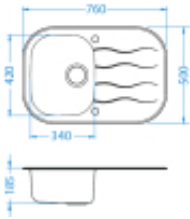

## ALVEUS WAVE 20 zlewozmywak szklany custom (RAL/Twój własny wzór lub kolor) odwracalny

Cena	<b>3 871,12 zł</b>
Dostępność	<b>Dostępny - wysyłka w 24h</b>
Numer katalogowy	<b>ALVEUS1123815</b>
Kod producenta	<b>1123815</b>
Kod EAN	<b>3838997486517</b>
Producent	<b>Alveus</b>