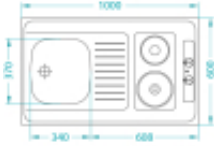

Link do produktu: <https://www.czynnecaladobe.pl/alveus-combi-electra-100-zlewozmywak-z-wbudowana-kuchenska-p-19404.html>

ALVEUS COMBI ELECTRA 100 zlewozmywak z wbudowaną kuchenką

Cena	2 400,64 zł
Dostępność	Dostępny - wysyłka w 24h
Numer katalogowy	ALVEUS1009132K
Kod producenta	1009132K
Kod EAN	3838997905100
Producent	Alveus