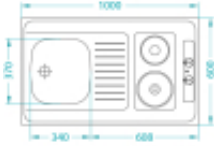

Link do produktu: <https://www.czynnecaladobe.pl/alveus-combi-electra-100-zlewozmywak-z-wbudowana-kuchenka-p-19404.html>

ALVEUS COMBI ELECTRA 100 zlewozmywak z wbudowaną kuchenką

Cena	2 400,64 zł
Dostępność	Dostępny - wysyłka w 24h
Numer katalogowy	ALVEUS1009132K
Kod producenta	1009132K
Kod EAN	3838997905100
Producent	Alveus